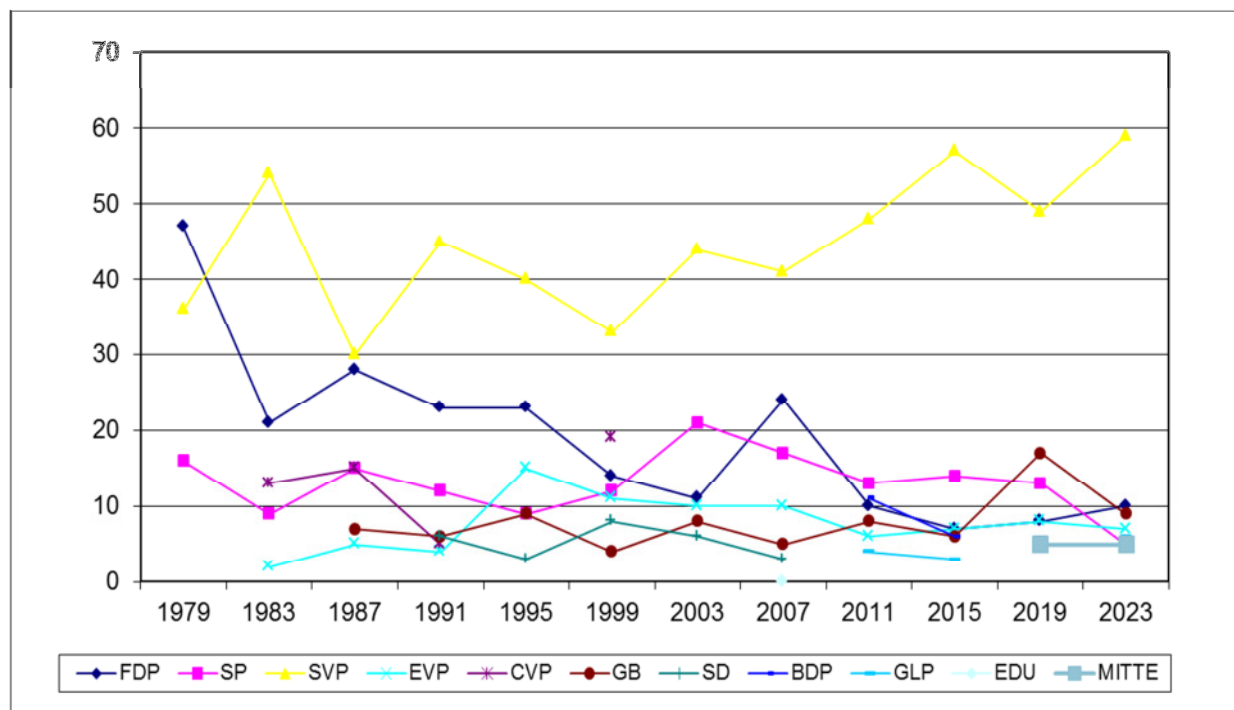

LANDRATSWAHLEN 2023

Partei	2019	2023	Beste Resultate in Bretzwil	
FDP	7.8 %	9.6 %	Degen Michel	SVP 111 Stimmen
SP	12.5 %	4.9 %	Nachbur Mike	SVP 102 Stimmen
SVP	49.4 %	59.0 %	Gerber Thomas	SVP 90 Stimmen
EVP	8.3 %	7.3 %	Ritter Matthias	SVP 88 Stimmen
Die Mitte	5.0 %	4.7 %	Häfelfinger Niklaus	SVP 82 Stimmen
GB	17.0 %	8.6 %	Wenger Georges	SVP 67 Stimmen
GLP	0.0 %	5.9 %	Kaufmann Andrea	FDP 41 Stimmen
			Tschendlik Simon	GB 23 Stimmen
			Heger Andrea	EVP 20 Stimmen

Gewählte im Bezirk Waldenburg

	FDP (1 Mandat)		SVP (2 Mandate)	
Gewählte	Kaufmann Andrea	1'100 Stimmen	Ritter Matthias	1'805 Stimmen
			Degen Michel	1'613 Stimmen
Nachrückende	Ballmer Daniel	446 Stimmen	Häfelfinger Niklaus	1'234 Stimmen
	Kamber Christine	280 Stimmen	Gerber Thomas	1'219 Stimmen
	SP (1 Mandat)		EVP (1 Mandat)	
Gewählte	Roth Urs	1'092 Stimmen	Heger Andrea	910 Stimmen
Nachrückende	Bonk Clara	551 Stimmen	Koch Helene	476 Stimmen
	Gass Céline	499 Stimmen	Frey Remo	399 Stimmen
	GP (1 Mandat)			
Gewählte	Tschendlik Simon	763 Stimmen		
Nachrückende	Sulzer Andrea	542 Stimmen		
	Fankhauser Tobias	506 Stimmen		

REGIERUNGSRATSWAHLEN 2023

REGIERUNGSRATSWAHLEN FÜR DIE AMTSPERIODE VOM 1. JULI 2023 BIS 30. JUNI 2027

Zahl der Stimmberechtigten:	575	<u>Stimmen haben erhalten:</u>	
Abgegebene Stimmrechtsausweise	171	Gschwind Monica	121
Davon brieflich Stimmende	142	Lauber Anton	119
Zahl der eingelegten Wahlzettel:	169	Sollberger Sandra	112
Zahl der leeren Wahlzettel:	1	Reber Isaac	73
Zahl der ungültigen Wahlzettel:	0	Jourdan Thomi	72
Zahl der gültigen Wahlzettel:	168	Schweizer Kathrin	59
Darauf befinden sich Linien:	840	Ballmer Manuel	41
Zahl der leeren Stimmen (Linien):	186	Noack Thomas	27
Zahl der ungültigen Stimmen (Linien):	4	Diverse	26
Zahl der gültigen Stimmen (Linien):	650		
Stimmbeteiligung:	29.4 %		